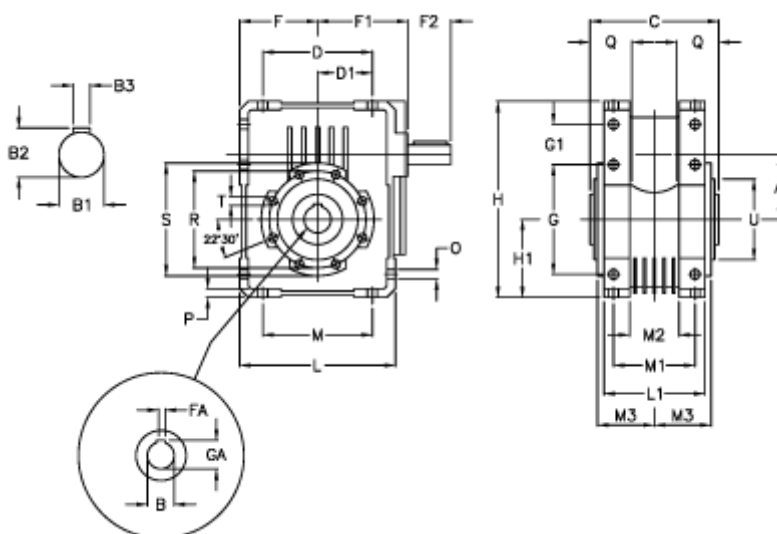

Varenummer: 3922086056700
 Beskrivelse: Snekkegear med fri indgangsaksel
 W 86U-56-HS usamlet

Mål

A	= 86.90	D1 = 72.0	H = 245.5	O = 11.5
B	= 35	F = 100.0	H1 = 100.0	P = 11
B1	= 25	F1 = 142.5	L = 200	Q = 45
B2	= 28.0	F2 = 50	L1 = 125	R = 130
B3	= 8	FA = 10	M = 144	S = 150
Betegnelse	= W 86U-xx-HS	G = 144	M1 = 101	T = M10x18
C	= 140	G1 = 45.5	M2 = 57	U = 110
D	= 144.0	GA = 38.3	M3 = 64.5	